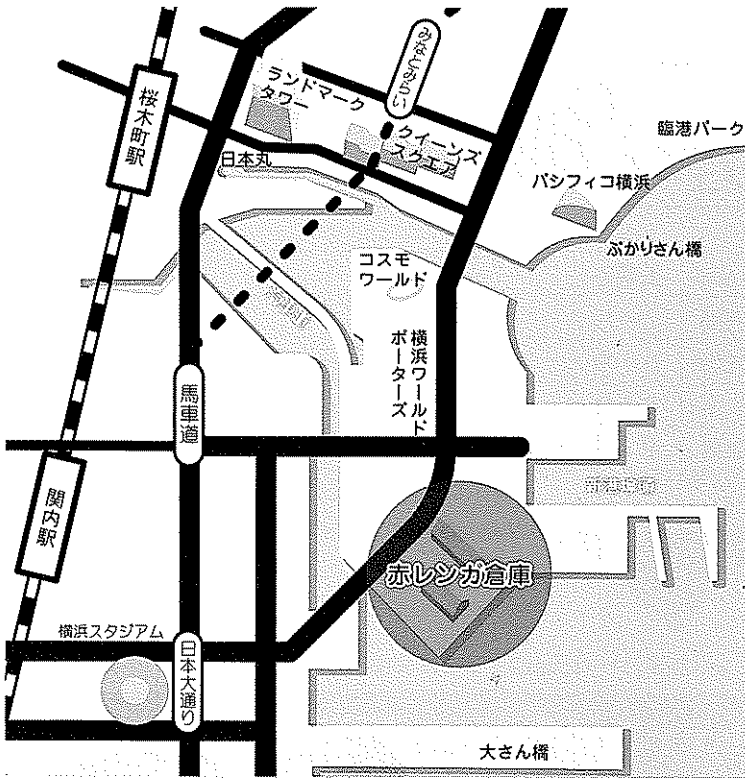

横浜マリンエンターテイメントショーへの出展

5月30日(土)から6月2日(火)まで横浜赤レンガ倉庫(横浜市中区新港1-1-1-2)地区で開催される「横浜マリンエンターテイメントショー」に、ブースを出展し以下のイベント等を行う予定ですので、ふるってご参加下さい。

(1) ブースの出展及び資料の配付等

場所 : 赤レンガ地区内マリンコートの一 corner (別添の図をご参照下さい。)

出展内容: **ボートライセンス(小型船舶操縦免許)コーナー**

- ・免許関係パンフレットの配付・相談受付
- ・テキスト等の販売
ローワークDVD
ふね検問題集

ボートレスキュー(海難救助(BAN))コーナー

- ・BAN関係パンフレットの配布・相談受付

マリンレジャー普及コーナー

- ・プレジャーボート利用者向け資料の配付
全国「海の駅」ガイドブック(全国115カ所の海の駅の利用情報を掲載)
ハロー!マリン・レジャー(プレジャーボートを安全に楽しく利用するためのガイドブック)

(2) ボート天国体験イベントにおけるボート体験乗船の実施(5月30日~31日)

場所 : 赤レンガ地区内エグゼクティブコートで受付(別添の図をご参照下さい。)

イベント内容: ボート免許教習艇に体験乗船者1名から3名を乗せ、大棧橋前面海域で10分間程度の操縦の体験が出来ます。尚雨天の場合、安全上の理由から中止になる場合があります。

1. 実施概要

1.3 会場周辺のご案内

【車】

- 首都高速横羽線を横浜方面へ。
「みなとみらい」または「横浜公園」下車。
- 横浜ベイブリッジを渡り、首都高速湾岸線を経由して「みなとみらい」下車。

【電車】

- JR・市営地下鉄「桜木町駅」より
汽車道経由で徒歩約15分。
- JR・市営地下鉄「関内駅」より徒歩約15分。
- みなとみらい線「馬車道駅」または
「日本大通り駅」より徒歩約6分。
「みなとみらい駅」より徒歩約12分。

【バス】

- 桜木町駅前より市営バスで
「赤レンガ倉庫」下車。
(100円バスは土曜・日曜・祝日のみ運行)
- 観光スポット周遊バス「あかいくつ」で
「赤レンガ倉庫」下車