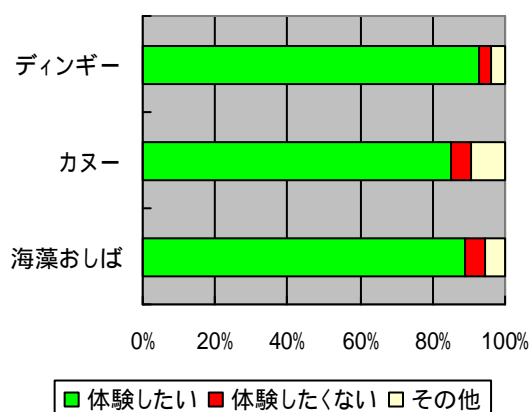

イベント実施結果

体験型イベント全体で 4,655 人が参加
子供向け「体験教室」には 180 人が参加。

「体験乗船」は、延べ 36 日実施し、4,475 人が参加。

イベントの種類		延べ日数	参加者数	備考
体験教室	海藻おしば教室	2日	60人	横浜ベイサイドマリーナと共催
	カヌー・ディンギー教室	2日	60人	同上
	セーリングクルーザー教室	2日	60人	2008 年いわきサンフェスタのイベントの一環として実施
体験乗船		36日	4,475人	
合計		42日	4,655人	

参加された方のご意見等

イベント後のアンケートに寄せられた参加者のご意見等は以下の通りです。

(1) 海藻おしば教室、カヌー・ディンギー教室

「また体験したいか」の質問に、殆どの子供は「体験したい」と回答。同行された保護者の方からは、例えば以下の様なご意見もありました。

- ・海藻と海に魅力を感じた。
- ・子供のまなざしに驚いた。
- ・次は、ヨット・ボートのクルージングをやりたい。
- ・中学生も参加できるイベントをやりたい。

「また体験したいか」の質問への回答

(2) 体験乗船

体験乗船に参加した動機は「船で遊びたくて」、「操船したくて」がそれぞれ4割前後ずつ。

参加者の年代別では、30代(31%)、40代(23%)の順。

将来を担う10代も17%と年代別では、第3位に。

モーターボートも水上オートバイも操縦体験をした人の割合は8割前後。免許受有者は全体の2割であったことから、免許を持たない人にとっての体験乗船の魅力の一つは「船を操縦すること」?