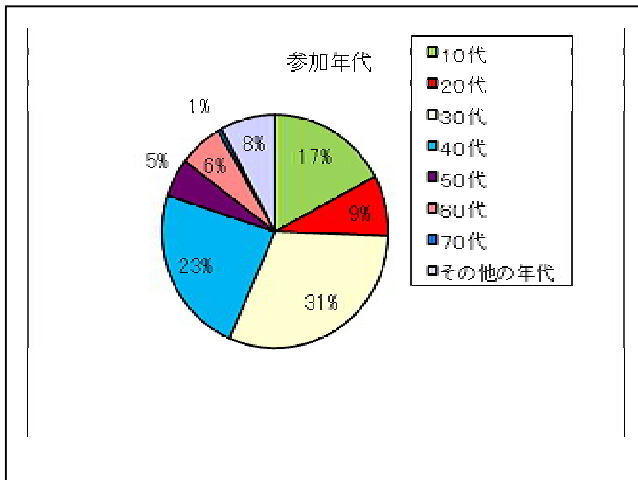

イベント実施結果

体験型イベント全体で 4,655 人が参加
子供向け「体験教室」には 180 人が参加。

「体験乗船」は、延べ 36 日実施し、4,475 人が参加。

イベントの種類		延べ日数	参加者数	備考
体験教室	海藻おしば教室	2日	60人	横浜ベイサイドマリーナと共催
	カヌー・ディンギー教室	2日	60人	同上
	セーリングクルーザー教室	2日	60人	2008 年いわきサンフェスタのイベントの一環として実施
体験乗船		36日	4,475人	
合計		42日	4,655人	

参加された方のご意見等

イベント後のアンケートに寄せられた参加者のご意見等は以下の通りです。

(1) 海藻おしば教室、カヌー・ディンギー教室

「また体験したいか」の質問に、殆どの子供は「体験したい」と回答。同行された保護者の方からは、例えば以下の様なご意見もありました。

- ・海藻と海に魅力を感じた。
- ・子供のまなざしに驚いた。
- ・次は、ヨット・ボートのクルージングをやりたい。
- ・中学生も参加できるイベントをやりたい。

「また体験したいか」の質問への回答

(2) 体験乗船

体験乗船に参加した動機は「船で遊びたくて」、「操船したくて」がそれぞれ4割前後ずつ。

参加者の年代別では、30代(31%)、40代(23%)の順。

将来を担う10代も17%と年代別では、第3位に。

モーターボートも水上オートバイも操縦体験をした人の割合は8割前後。免許受有者は全体の2割であったことから、免許を持たない人にとっての体験乗船の魅力の一つは「船を操縦すること」?

参加した人の感想は「非常に楽しかった」、「まあまあ楽しかった」が100%。

イベント実施風景

カヌー・ディンギー教室の実施風景（横浜ベイサイドマリーナのH.P.より）

海藻おしぼ教室の実施風景（横浜ベイサイドマリーナのH.P.より）

セーリングクルーザー教室の実施風景

体験乗船の実施風景

【参考】 体験型イベントの今後の実施予定

今後、実施予定の体験型イベントは以下の通りです。参加ご希望の方は、下記連絡先までお尋ね下さい。