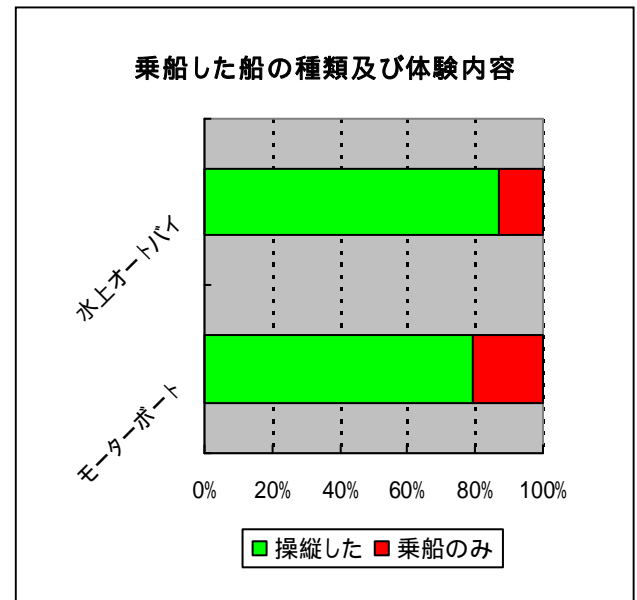

参加された方のご意見等

イベント後のアンケートに寄せられた参加者のご意見等は以下の通りです。

(1) 海藻おしば教室、カヌー・ディンギー教室

「また体験したいか」の質問に、殆どの子供は「体験したい」と回答。同行された保護者の方からは、例えば以下の様なご意見もありました。

- ・海藻と海に魅力を感じた。
- ・子供のまなざしに驚いた。
- ・次は、ヨット・ボートのクルージングをやりたい。
- ・中学生も参加できるイベントをやりたい。

「また体験したいか」の質問への回答

(2) 体験乗船

体験乗船に参加した動機は「船で遊びたくて」、「操船したくて」がそれぞれ4割前後ずつ。

参加者の年代別では、30代(31%)、40代(23%)の順。

将来を担う10代も17%と年代別では、第3位に。

モーターボートも水上オートバイも操縦体験をした人の割合は8割前後。免許受有者は全体の2割であったことから、免許を持たない人にとっての体験乗船の魅力の一つは「船を操縦すること」?

参加した人の感想は「非常に楽しかった」、「まあまあ楽しかった」が100%。

イベント実施風景

カヌー・ディンギー教室の実施風景（横浜ベイサイドマリーナのH.P.より）

海藻おしぼ教室の実施風景（横浜ベイサイドマリーナのH.P.より）

セーリングクルーザー教室の実施風景

体験乗船の実施風景

【参考】 体験型イベントの今後の実施予定

今後、実施予定の体験型イベントは以下の通りです。参加ご希望の方は、下記連絡先までお尋ね下さい。