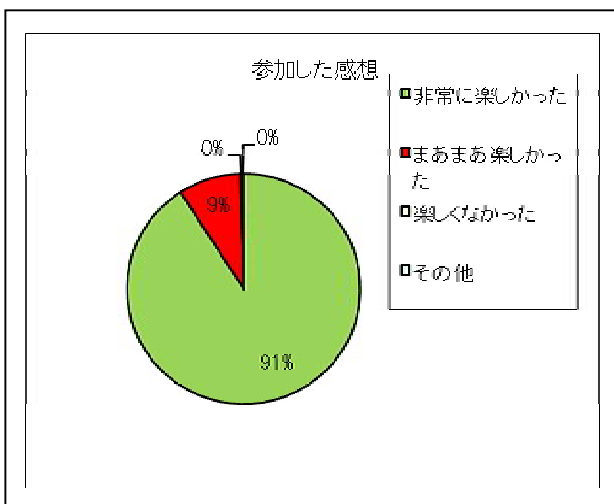

イベント実施結果

体験型イベント全体で 4,655 人が参加
子供向け「体験教室」には 180 人が参加。

「体験乗船」は、延べ 36 日実施し、4,475 人が参加。

イベントの種類		延べ日数	参加者数	備考
体験教室	海藻おしば教室	2日	60人	横浜ベイサイドマリーナと共催
	カヌー・ディンギー教室	2日	60人	同上
	セーリングクルーザー教室	2日	60人	2008 年いわきサンフェスタのイベントの一環として実施
体験乗船		36日	4,475人	
合計		42日	4,655人	

参加された方のご意見等

イベント後のアンケートに寄せられた参加者のご意見等は以下の通りです。

(1) 海藻おしば教室、カヌー・ディンギー教室

「また体験したいか」の質問に、殆どの子供は「体験したい」と回答。同行された保護者の方からは、例えば以下の様なご意見もありました。

- ・海藻と海に魅力を感じた。
- ・子供のまなざしに驚いた。
- ・次は、ヨット・ボートのクルージングをやりたい。
- ・中学生も参加できるイベントをやりたい。

「また体験したいか」の質問への回答

(2) 体験乗船

体験乗船に参加した動機は「船で遊びたくて」、「操船したくて」がそれぞれ4割前後ずつ。

参加者の年代別では、30代(31%)、40代(23%)の順。

将来を担う10代も17%と年代別では、第3位に。

モーターボートも水上オートバイも操縦体験をした人の割合は8割前後。免許受有者は全体の2割であったことから、免許を持たない人にとっての体験乗船の魅力の一つは「船を操縦すること」?

参加した人の感想は「非常に楽しかった」、「まあまあ楽しかった」が100%。

イベント実施風景

カヌー・ディンギー教室の実施風景（横浜ベイサイドマリーナのH.P.より）

海藻おしぼ教室の実施風景（横浜ベイサイドマリーナのH.P.より）

セーリングクルーザー教室の実施風景

体験乗船の実施風景

【参考】 体験型イベントの今後の実施予定

今後、実施予定の体験型イベントは以下の通りです。参加ご希望の方は、下記連絡先までお尋ね下さい。