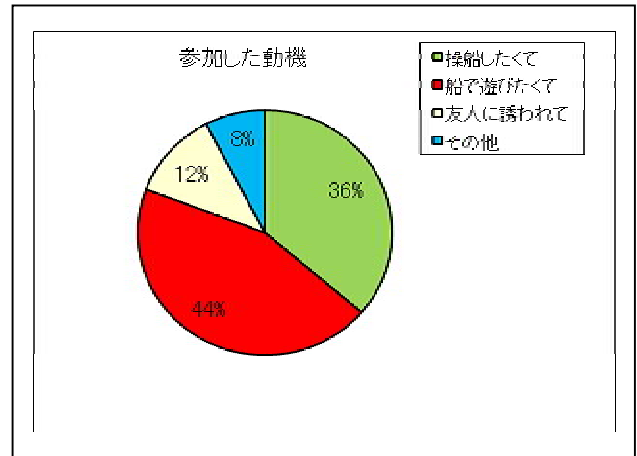

イベント実施結果

体験型イベント全体で 4,655 人が参加
子供向け「体験教室」には 180 人が参加。

「体験乗船」は、延べ 36 日実施し、4,475 人が参加。

イベントの種類		延べ日数	参加者数	備考
体験教室	海藻おしば教室	2日	60人	横浜ベイサイドマリーナと共催
	カヌー・ディンギー教室	2日	60人	同上
	セーリングクルーザー教室	2日	60人	2008 年いわきサンフェスタのイベントの一環として実施
体験乗船		36日	4,475人	
合計		42日	4,655人	

参加された方のご意見等

イベント後のアンケートに寄せられた参加者のご意見等は以下の通りです。

(1) 海藻おしば教室、カヌー・ディンギー教室

「また体験したいか」の質問に、殆どの子供は「体験したい」と回答。同行された保護者の方からは、例えば以下の様なご意見もありました。

- ・海藻と海に魅力を感じた。
- ・子供のまなざしに驚いた。
- ・次は、ヨット・ボートのクルージングをやりたい。
- ・中学生も参加できるイベントをやりたい。

「また体験したいか」の質問への回答

(2) 体験乗船

体験乗船に参加した動機は「船で遊びたくて」、「操船したくて」がそれぞれ4割前後ずつ。

参加者の年代別では、30代(31%)、40代(23%)の順。

将来を担う10代も17%と年代別では、第3位に。

モーターボートも水上オートバイも操縦体験をした人の割合は8割前後。免許受有者は全体の2割であったことから、免許を持たない人にとっての体験乗船の魅力の一つは「船を操縦すること」?

参加した人の感想は「非常に楽しかった」、「まあまあ楽しかった」が100%。

イベント実施風景

カヌー・ディンギー教室の実施風景（横浜ベイサイドマリーナのH.P.より）

海藻おしぼ教室の実施風景（横浜ベイサイドマリーナのH.P.より）

セーリングクルーザー教室の実施風景

体験乗船の実施風景

【参考】 体験型イベントの今後の実施予定

今後、実施予定の体験型イベントは以下の通りです。参加ご希望の方は、下記連絡先までお尋ね下さい。